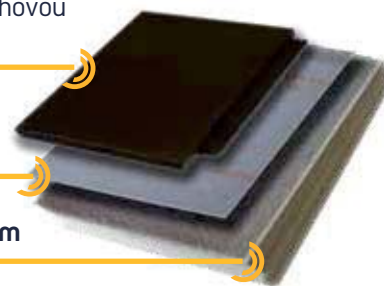

Střešní krytina Zenit s povrchovou úpravou **ClimaControl**

Folie **Medifol**

Teplná izolace **TERRANterm**