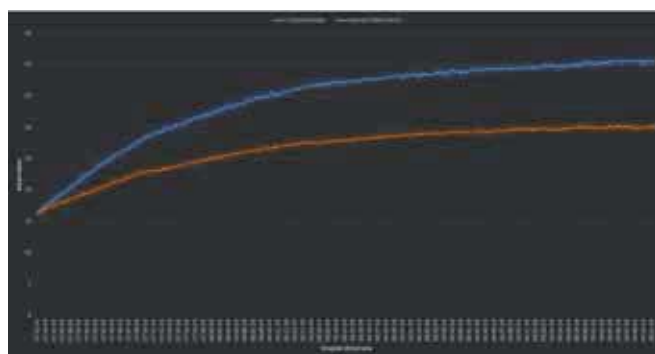

Modely krytin s povrchovou úpravou ClimaControl odrážejí UV záření způsobující oteplování podkroví. Tato technologie funguje účinně i při populárních krytinách v tmavším odstínu, a tím vám nabízí hospodárné, pohodlné řešení pro zateplení vašeho domova.

ÚSPORA energie a OPTIMÁLNÍ komfort bývání

Letní spotřeba energie rodinných domů a staveb pokrytých střešní krytinou s povrchovou úpravou

ClimaControl je o 35% nižší jak u tradičních střešních krytin.

Reflexní povrchová úprava odrážející infračervené záření

Povrchová úprava ClimaControl díky neodbouratelné aktivní částici poskytuje dlouhodobou vysokou ochranu proti infračervenému záření a jiným následkům přehřátí střechy.

Úsporný střešní systém

Pro zvýšení účinnosti snížení teploty v podkroví si vyberte i střešní izolační systém TERRANterm a fólii Medifol, tím můžete maximalizovat úspory energie.

Produkty s povrchovou úpravou ClimaControl

Až do 10 °C rozdíl za 2 hodiny

Níže uvedený graf ukazuje teplotní rozdíl mezi taškami s povrchovou úpravou EVO a ClimaControl, který jsme zkoumali během dvouhodinové zkušební doby v umělých podmínkách.

Závěr zkoumání byl, že pod střešní krytinou s povrchovou úpravou ClimaControl, byla teplota vzduchu o 10,6°C nižší, jak u střešní krytiny s povrchovou úpravou EVO.